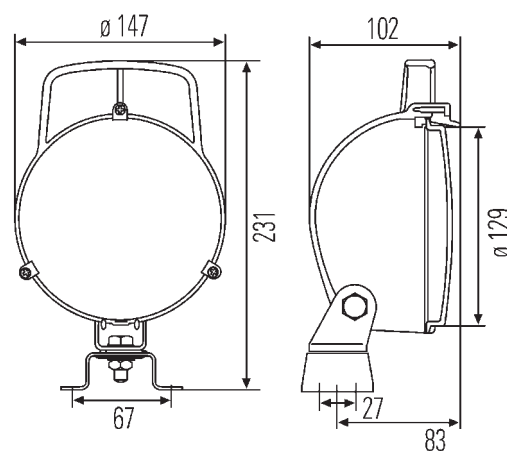

Huis:

Het zwarte lamphuis is van kunststof. Om het koplampglas te beschermen is het huis aan de voorzijde voorzien van een naar voren stekende rand. Door de handgreep is de werkschijnwerper gemakkelijk in te stellen en kan de werkplek zonder moeite worden verlicht. De beugel maakt het mogelijk om de werklamp stabiel te bevestigen op vier punten. De kabeldoorvoer voor de stroomaansluiting loopt door een tule van rubber. Artikelen voor een F2 - 35W gloeilamp zijn voorzien van kunststof lampglas (uitvoeringen -131 en -001). Deze werkschijnwerper is ook met schakelaar verkrijgbaar.

W131

Technische gegevens W131

Nominale spanning (U _N):	12V	24V
Aanbevolen hellingshoek:	20°-30°	
Gloeilamp (niet meegeleverd):	H3/F2	
Lichtdoorlaat:	Ø 129 mm	
Watt:	35-55W	70W
Huis:	Kunststof	

Bestelnummers: