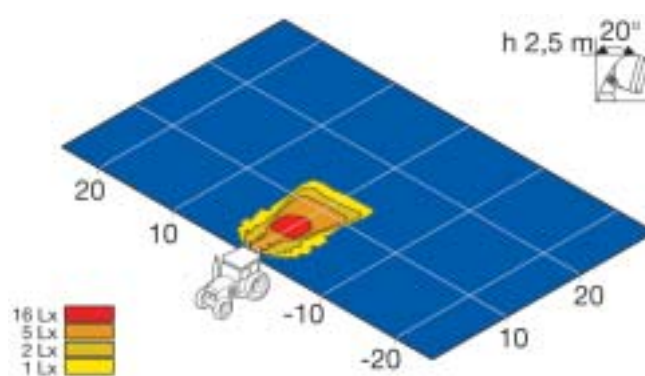

Nabijverlichting 20°