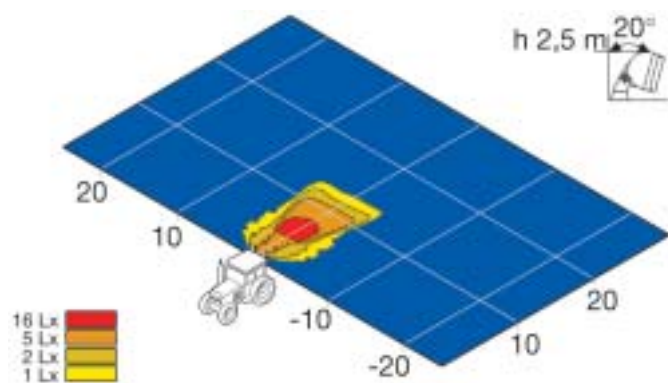

Bestelnummer 1G3 996 001 ...	-001	-041	-131	-271	-331	-391	-301	-351
Bodemverlichting				■	■			
Nabijverlichting	■	■	■			■	■	■
12V & 24V	■	■	■	■	■	■	■	■
Gloeilamp	F2	H3	F2	H3	H3	H3	H3	H3
Montage staand	■	■	■	■	■	■	■	■
4-puntsbevestiging	■	■	■	■	■	■	■	■
Zwenkvoet	■	■	■	■	■	■	■	■
Lampglas kunststof	■		■					
Lampglas glas		■		■	■	■	■	■
Beschermrooster							■	■
Handgreep	■	■	■	■	■	■	■	■
Schakelaar			■		■	■		■
Kabelinvoer met tule	■	■	■	■	■	■	■	■

Bodemverlichting 20°