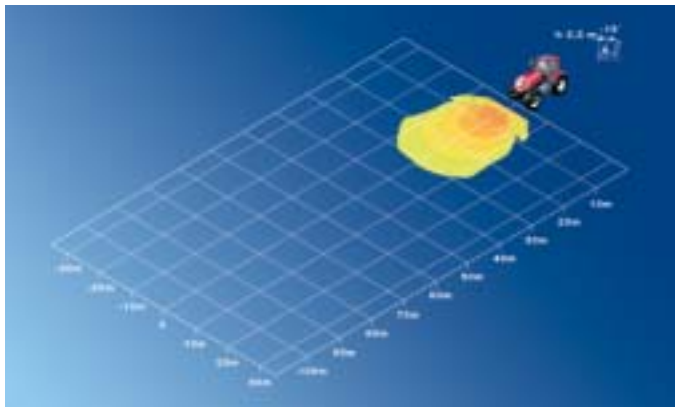

Bodemverlichting 15°