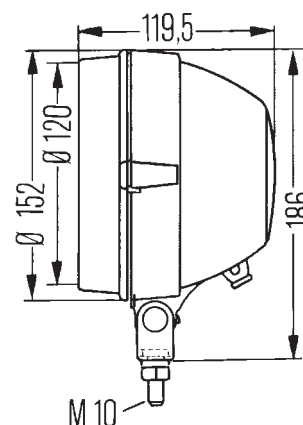

Huis:

Het zwarte huis van deze degelijke werklamp is van kunststof. Om het lampglas te beschermen, is het lamphuis aan de voorzijde voorzien van een naar voren staande rand. De handgreep vergemakkelijkt het instellen van de werklamp zodat de werkplek optimaal kan worden verlicht. De Torero is geschikt voor zowel hangende of staande als voor montage aan de zijkant door de lampunit te draaien. De kabeldoorvoer voor de stroomaansluiting loopt door een tule. Afhankelijk van de versie biedt de werklamp Torero extra voordelen zoals ge ntegreerde draaischakelaar, beschermrooster of handgreep.

Torero

Technische gegevens Torero

Nominale spanning (U _N):	12V	24V
Aanbevolen hellingshoek:	15°-20°	
Gloeilamp (niet meegeleverd):	H3	
Lichtdoorlaat:	Ø 120 mm	
Watt:	35-55W	70W
Huis:	Kunststof	
Beschermingsniveau:	IP5K4K	