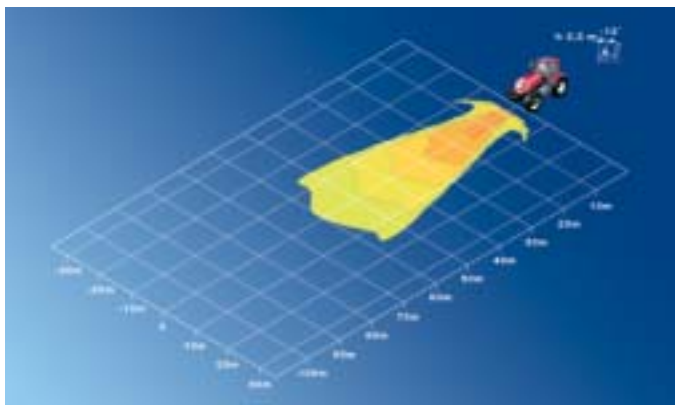

Vérreikende verlichting 12°