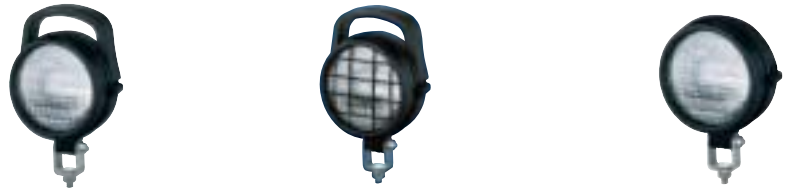

Bestelnummer 1G3 005 760 ...	-001	-011	-031	-041	-021	-057	-201	-211	-221
Bodemverlichting				■		■			
Vérreikende verlichting	■	■	■		■		■	■	■
Geschikt voor 12 V & 24 V	■	■	■	■	■	■	■	■	■
H3 Gloeilamp	■	■	■	■	■	■	■	■	■
Montage staand	■	■	■	■	■	■	■	■	■
Montage hangend	■	■	■	■	■	■	■	■	■
Montage zijkant	■	■	■	■	■	■	■	■	■
Spatwaterdicht	■	■	■	■	■	■	■	■	■
4-puntsbevestiging						■			
Draaibare voet						■			
Toegelaten volgens GGVS/ADR			■						
Gestructureerd lampglas van glas	■	■	■	■	■	■	■	■	■
Beschermrooster					■				
Handgreep	■	■	■	■	■	■			
Schakelaar	■			■	■	■		■	
Kabelinvoer met tule	■	■		■	■	■	■	■	■
Kabelwartel			■