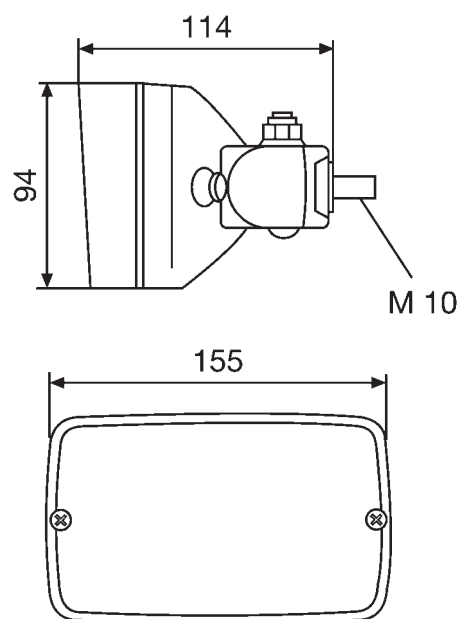

Huis:

Het zwarte huis van deze degelijke werklamp is van glasvezelversterkte kunststof. Deze is zuurbestendig en vrij van corrosie. Om het lampglas te beschermen, is het lamphuis aan de voorzijde voorzien van een naar voren staande rand. Door de compacte afmetingen kan de Picador FF vrijwel overal worden gemonteerd. Dankzij de bevestigingsvoet aan de zijkant is de Picador FF 1GA 006.875-001 geschikt voor montage aan verticale carrosseriedelen. Door de beweegbare voet kan de werklamp eenvoudig worden gericht, zodat de werkplek optimaal kan worden verlicht. Het product 1GA 006.876-001 met centrale voetbevestiging kan zowel staand als hangend worden gemonteerd aan horizontale vlakken. Door de beweegbare voet aan de behuizing kan de werklamp eenvoudig worden gedraaid en daardoor optimaal worden ingesteld. De kabeldoorvoer voor de stroomaansluiting loopt door een tule.

Technische gegevens Picador met FF-techniek

Nominale spanning (U _N):	12V	24V
Aanbevolen hellingshoek:	20°-25°	
Gloeilamp (niet meegeleverd):	H3	
Lichtdoorlaat:	125 x 75 mm	
Watt:	35-55W	70W
Huis:	Glasvezelversterkte kunststof	
Beschermingsniveau:	IP5K4K	