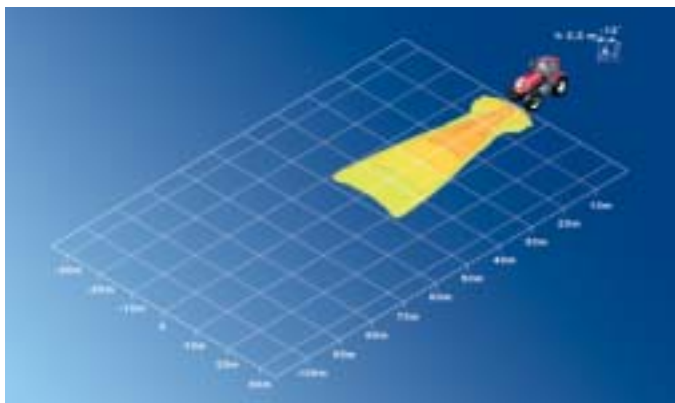

Vérreikende verlichting 12°