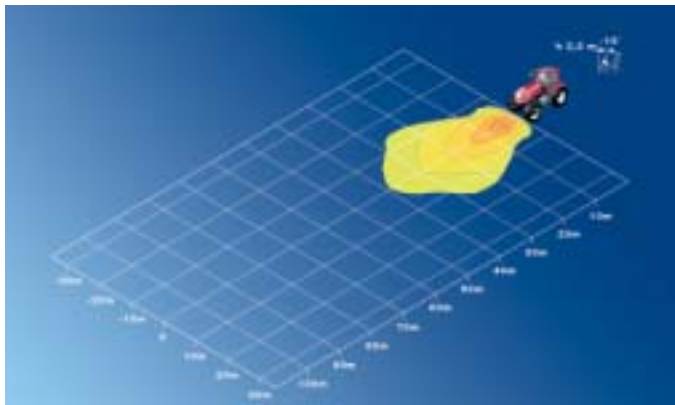

Picador met FF-techniek

Werklampen

Bestelnummer	1GA 006 875-001	1GA 006 876-011	1GA 998 522-011	1GA 996 102-101	1GA 996 082-001
Bodemverlichting	■	■	■		■
Vérreikende verlichting				■	
12V & 24V	■	■	■	■	■
H3 Gloeilamp	■	■	■	■	
Montage staand		■	■	■	
Montage hangend		■	■	■	
Montage zijkant	■				
Gestructureerd prismaglas	■	■	■	■	■
IP5K4K	■	■	■	■	
Zwenkvoet	■	■	■	■	
Degelijk lamphuis	■	■	■	■	
Kabelinvoer met tule	■	■	■	■	
Montage					■

Bodemverlichting 15°