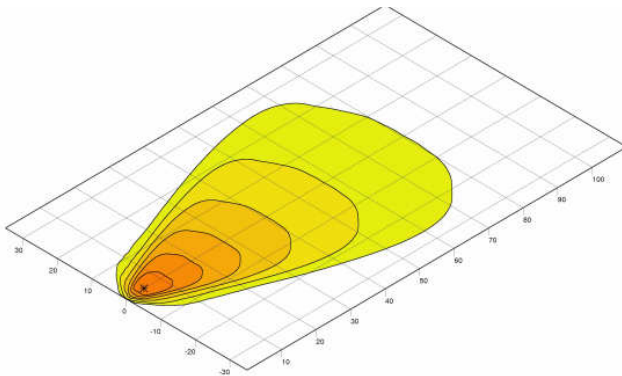

Technische gegevens:

Bedrijfsspanning	9-33 Volt
Opname vermogen	43 Watt
Luminous flux	3000 lm
Kleurtemperatuur	5700 Kelvin

Tekening:

Artikelnummers:

1GA 996 192-001
Nabij verlichting

1GA 996 192-011
Verreikende verlichting