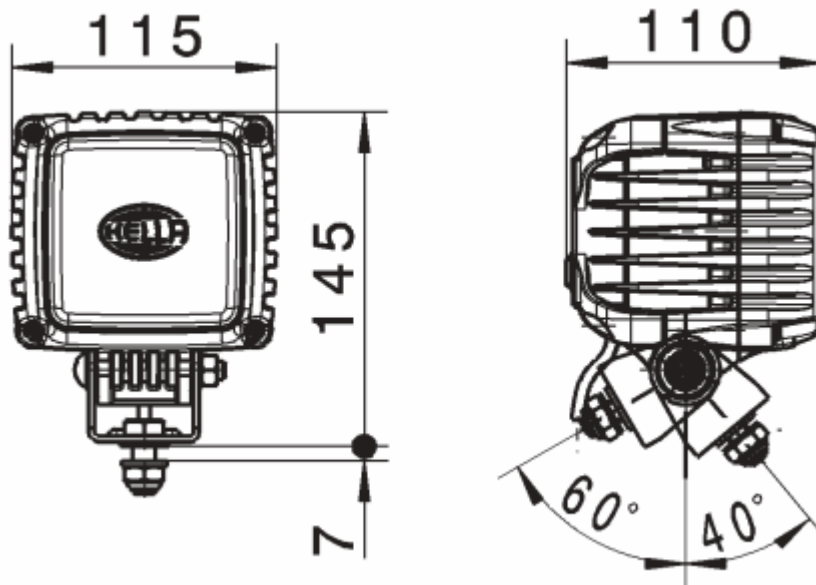

Powerbeam 3000

- Extreem hoge lichtopbrengst
- Efficiënter dan Xenon
- Compacte vormgeving

Features:

- 16 high power LED's
- Extreem hoge lichtopbrengst: 3000 lm
- Beter zicht dan Xenon dankzij kleur van het licht wat gelijk is aan de kleur van daglicht
- Bestand tegen schokken en mechanische Invloeden
- Kunststof lens
- Aluminium behuizing, RVS voet
- Levensduur tot 60.000 uur
- Geen storingen op radioverkeer
- Omhoog beveiliging
- Beveiligd tegen piekspanningen
- Geavanceerd thermomanagement systeem wat de lange levensduur garandeert.
- Beschermingsklasse IP6K7 (waterdicht) en IP6K9K (hogedruk reiniging).

Technische gegevens:

Bedrijfsspanning	9-33 Volt
Opname vermogen	43 Watt
Luminous flux	3000 lm
Kleurtemperatuur	5700 Kelvin

Tekening:

Artikelnummers:

1GA 996 192-001
Nabij verlichting

1GA 996 192-011
Verreikende verlichting