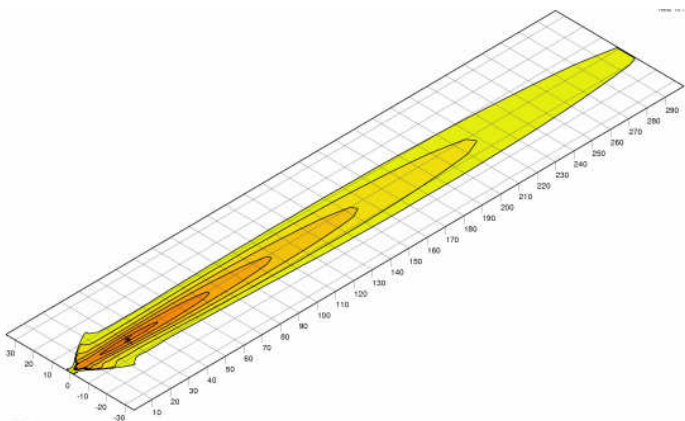

Technische gegevens:

Bedrijfsspanning	9-33 Volt
Opname vermogen	43 Watt
Luminous flux	3000 lm
Kleurtemperatuur	5700 Kelvin

Tekening:

Artikelnummers:

1GA 996 192-001
Nabij verlichting

1GA 996 192-011
Verreikende verlichting