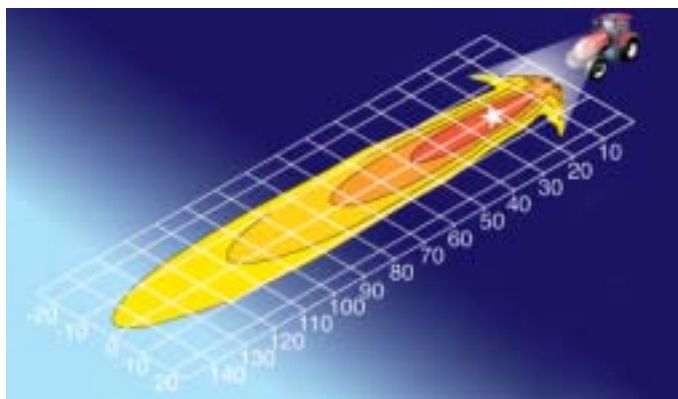

Vérreikende verlichting (op aanvraag)