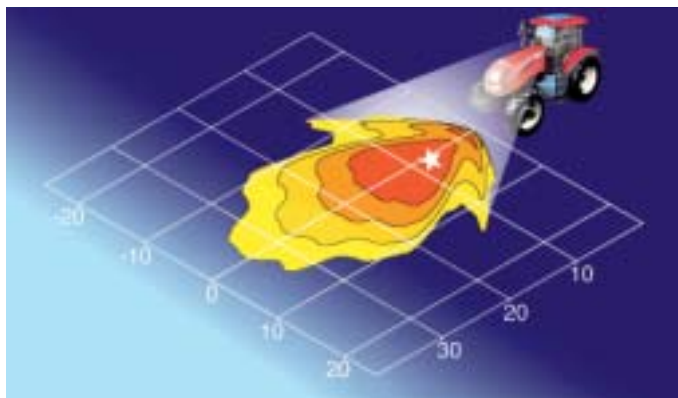

Nabijverlichting