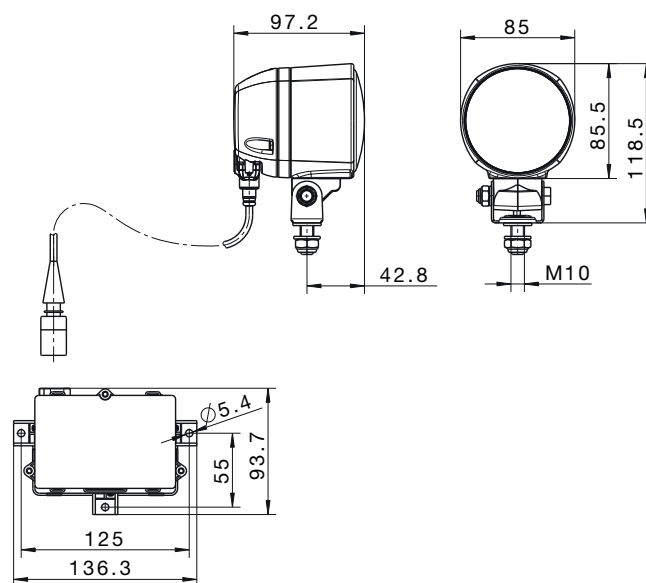

### Technische gegevens Modul 70 Xenon

Nominale spanning (U <sub>N</sub> ):	<b>12V</b>	<b>24V</b>
Aanbevolen hellingshoek:		
V�rreikende verlichting	5°-7°	
Bodemverlichting	10°-12°	
Gloeilamp (wordt meegeleverd):	D1S	
Lichtdoorlaat:	� 70mm	
Watt:	42W	
Huis:	Glasvezelversterkte kunststof	
Beschermingsniveau:	IP5K4K en IPX9K	