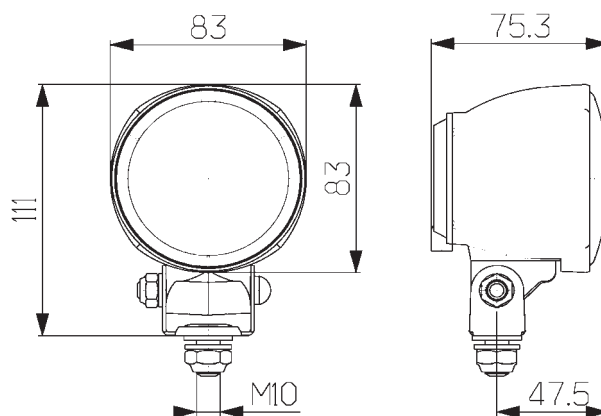

### Opbouw:

Het degelijke schijnwerperhuis is van glasvezelversterkte kunststof en is bestand tegen zuren en corrosie. Door zijn compacte afmetingen is de werklamp universeel te gebruiken. Het lamphuis is vast aan de reflector en het lampglas geplakt. De kabel wordt uitgevoerd via een rubber kap, die kan worden verwijderd als de gloeilamp moet worden vervangen. Bij alle uitvoeringen kan de gloeilamp snel en zonder gereedschap worden vervangen. Deze lamp is leverbaar als aanbouw- (afhankelijk van de uitvoering: staand of hangend), en als inbouwuitvoering.

### Technische gegevens Modul 70 H3

Nominale spanning (U <sub>N</sub> ):	<b>12V</b>	<b>24V</b>
Aanbevolen hellingshoek:		
V�erreichende verlichting	5°-7°	
Bodemverlichting	10°-12°	
Gloeilamp (niet meegeleverd):	H3	
Lichtdoorlaat:	� 70 mm	
Watt:	35-55W	70W
Huis:	Glasvezelversterkte kunststof	
Beschermingsniveau:	IP5K4K und IPX9K	