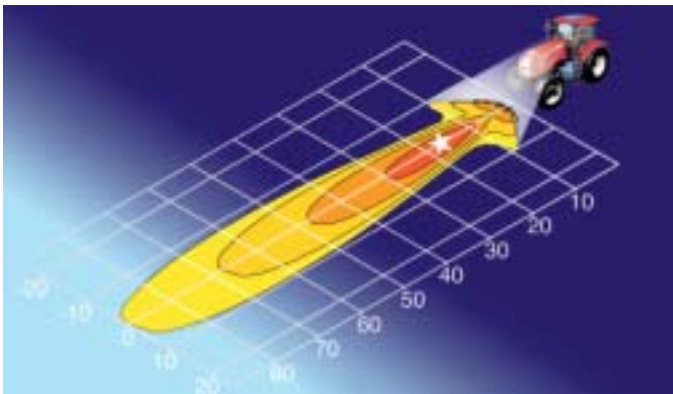

Vérreikende verlichting