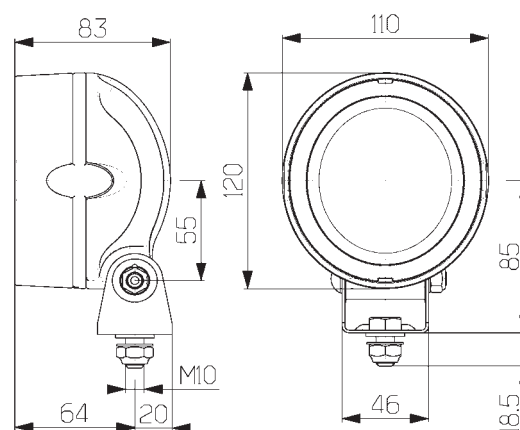

Innovatieve LED-technologie voor extreem lange levensduur en minimaal energieverbruik

Lichttechniek:

Deze lamp bevat vier krachtige LED's als lichtbron. Deze Multispanning-LED's (12 tot 24V) of (48 V en 80V voor elektroheftrucks) en verbruiken in totaal slechts 7 W. Dit maakt de Mega Beam LED ideaal voor voertuigen die op accu lopen, of waarvan de dynamo al zwaar wordt belast. Door de stootvaste LED's is de Mega Beam LED ook geschikt voor bijzondere toepassingen, waarbij de werklampen blootstaan aan zware schokken en trillingen. Vergeleken met een halogeen- of xenonlamp hebben de LED's een zeer lange levensduur, zodat de lichtbron niet meer hoeft te worden vervangen. Vier hoogglans FF-reflectoren staan garant voor een aangename en homogene lichtverdeling van het nabije werkterrein zonder scherpe contrasten.

Huis:

Het zwarte lamphuis van deze werkklamp is gemaakt van aluminium en voorzien van grote koelribben. Deze voeren de warmte van de vier krachtige LED's af. Hierdoor wordt de lange levensduur van de LED's gegarandeerd. Door zijn compacte afmetingen is de werkklamp universeel te gebruiken. De robuuste werkklamp is bestand tegen hogedrukreiniging. Ter bescherming van het koplampglas is het lamphuis aan de voorkant voorzien van een naar voren getrokken rand. De Mega Beam LED is in versies zowel voor staande als hangende montage verkrijgbaar.

Technische gegevens Mega Beam LED

Nominale spanning (U_N):	12-24V	36-80V
Aanbevolen hellingshoek:	10° - 15°	
Type lichtbron:	4 krachtige LED's	
Lichtdoorlaat:	83 x 92 mm	
Watt:	7W	
Huis:	Aluminium, zwart gelakt	
Beschermingsniveau:	IP5K9K	