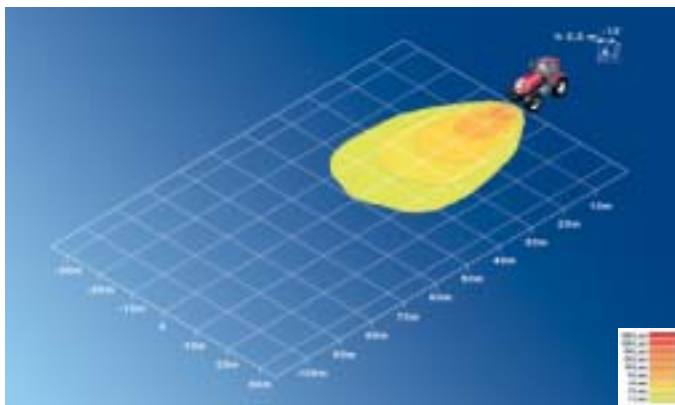

Bodemverlichting 13°