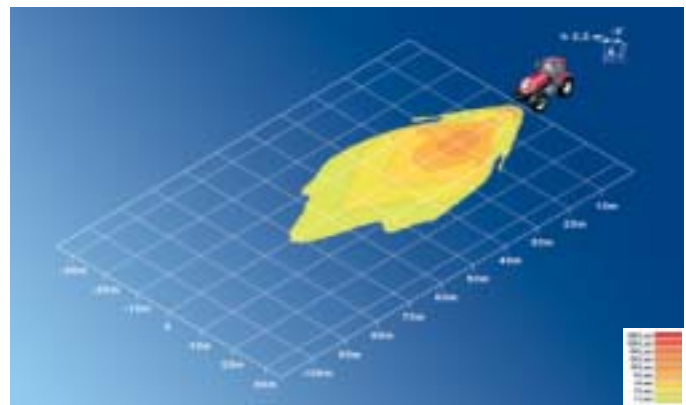

Vérreikende verlichting 5°