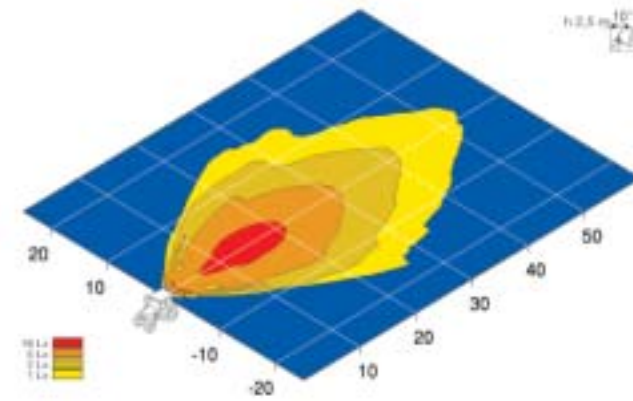

Terreinverlichting 10°