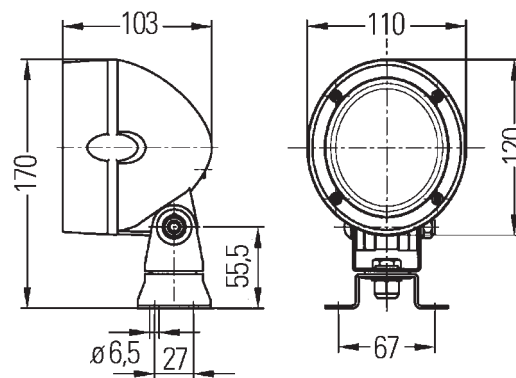

Zuurbestendig, corrosiebestendig en compact voor een uitstekende lichtopbrengst

Lichttechniek:

De Mega Beam H3 is een halogeenwerklamp. De aluminium reflector van de werklamp vindt zijn oorsprong in de FF-technologie. Ondanks zijn compacte afmetingen heeft de reflector een uitstekende lichtopbrengst. Als lichtbron wordt een H3-gloeilamp gebruikt (niet meegeleverd). De werklamp is geschikt voor een boordspanning van zowel 12 V als 24 V.

Technische gegevens Mega Beam H3

Nominale spanning (U _N):	12V	24V
Aanbevolen hellingshoek:		
-321/-171/-241	15°-25°	
-061/-081	10°-15°	
-051/-071	2°-5°	
Gloeilamp (niet meegeleverd):	H3	
Lichtdoorlaat:	83 x 92 mm	
Watt:	35-55W	70W
Huis:	Glasvezelversterkte kunststof	
Beschermingsniveau:	IP5K4K und IPX9K	