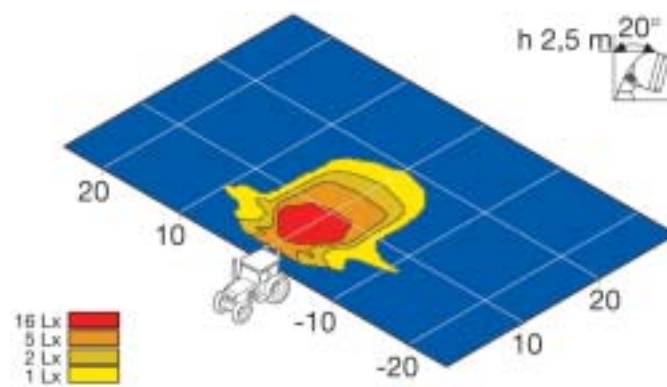

Bodemverlichting 20°