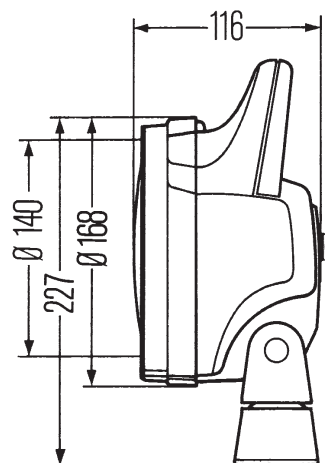

### Huis:

Het zwarte huis van deze degelijke werklamp is van glasvezelversterkte kunststof. Om het koplampglas te beschermen, is het lamphuis aan de voorzijde voorzien van een naar voren staande rand. Samen met de zwenkvoet vergemakkelijkt de handgreep het instellen van de werklamp, zodat de werkplek optimaal kan worden verlicht. De beugel maakt het mogelijk om de werklamp stabiel te bevestigen op vier punten. Voor het afdichten van de kabeldoorvoer is een tule aangebracht. Afhankelijk van de versie biedt de Matador extra voordelen zoals aan-/uitschakelaars (bij de versies -001 en -031) of beschermroosters (bij de versies -031 en -051). Het product 1G4 003 470-141 Matador is alleen geschikt voor staande montage. De stroom wordt aangesloten via een gemakkelijk los te maken opsteeksteunbevestiging die op opsteekbuizen  $\varnothing 24$  mm voor zwaailampen past.

### Technische gegevens Matador

Nominale spanning ( $U_N$ ):	<b>12V</b>	<b>24V</b>
Aanbevolen hellingshoek:	20°-30°	
Gloeilamp (niet meegeleverd):	H3	
Lichtdoorlaat:	$\varnothing 140$ mm	
Watt:	35-55W	70W
Huis:	Glasvezelversterkte kunststof	
Beschermingsniveau:	IP5K4K	