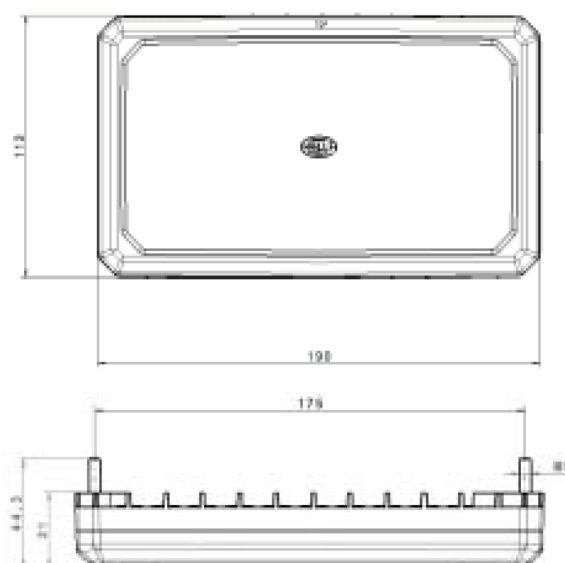

### Features:

- 60 LED's
- Door de vlakke opbouw zeer flexibele montage mogelijkheden
- 11 Watt
- Lichtopbrengst gelijk aan standaard H3 werklamp
- Laag energieverbruik is gunstig voor het milieu (Co2 emissie)

### Technische gegevens:

Nominale spanning	12-24 Volt
Opname vermogen	11 Watt
Luminous Flux	> 1000lm

Artikelnummer:

1GD 996 193-001

Lichtdistributie:

Ideeën voor de auto  
van de toekomst